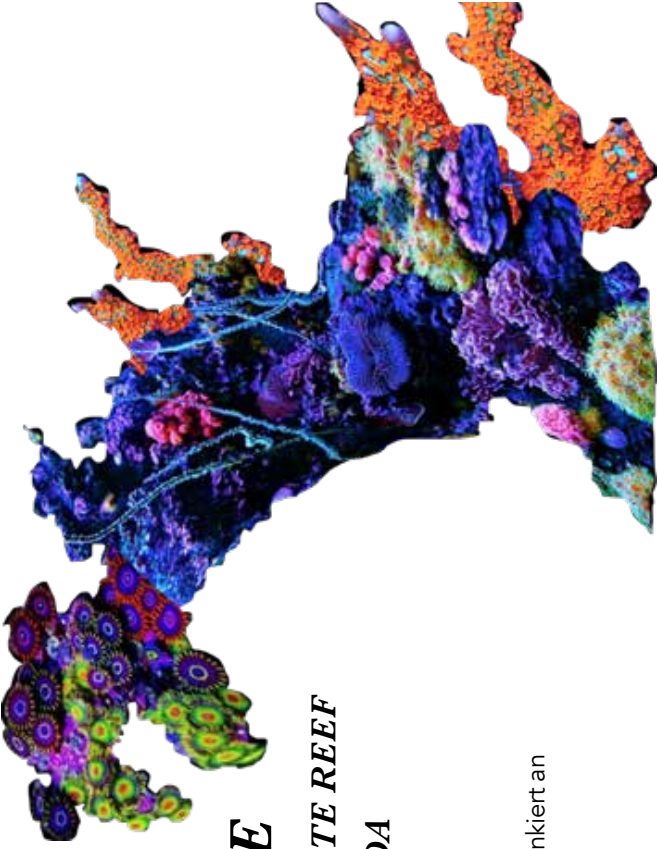

HÄKELN FÜR

DIE WELTMEERE

***DAS BADEN-BADEN SATELLITE REEF
IM MUSEUM FRIEDER BURDA***

Bitte schicken Sie Ihre Koralle ausreichend frankiert an

Museum Frieder Burda
Stichwort: Baden-Baden Satellite Reef
Lichtentaler Allee 8 b
76530 Baden-Baden